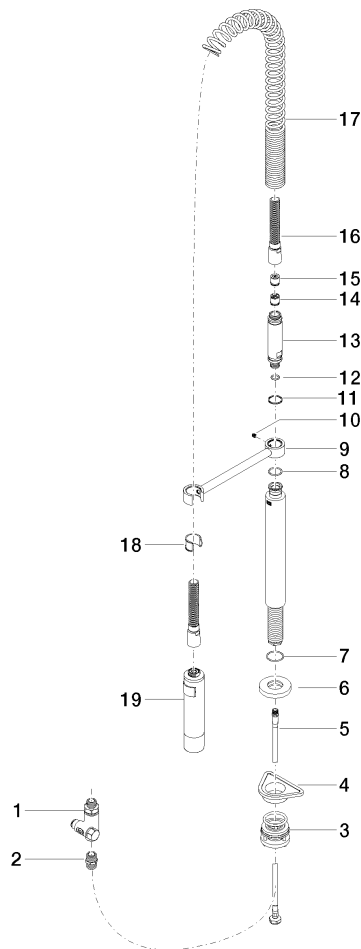

Douchette pendulaire - Chrome

27 799 970

- jet douchette
- inverseur automatique bec/douchette pendulaire
- hauteur de robinetterie 665 mm
- rosace individuelle Ø 55 mm
- diamètre de percement douchette pendulaire 30 mm
- tête de douchette avec système anticalcaire
- sans plomb

Uniquement combinable avec 32815682, 33826861, 32815861, 33836888, 32816888, 20816892, 33836875, 32815875.

Avec sécurité anti-retour.

	Chrome	27 799 970-00
	Platine brossé	27 799 970-06
	Platine	27 799 970-08
	Dark Chrome	27 799 970-19
	Chrome brossé	27 799 970-93
	Dark Platinum brossé	27 799 970-99

Douchette pendulaire - Chrome

27 799 970

mm [inches]
1:10

Diagramme de débit

Certificats

LGA_38647.

Belgaqua_24-005-
27_3.

Douchette pendulaire - Chrome

27 799 970

Les pièces pour les autres finitions peuvent être trouvées ici : [Platine brossé](#)

Liste des pièces de rechange

N°	Article Numéro	Désignation	Fréquence de montage	Délai de livraison
1	90 17 09 046 12 90	inverseur	1	2
2	90 24 03 250 00 90	raccord à vis	1	2
3	04 23 10 004 03 90	set de fixation	1	2
4	09 18 40 090 90	douille	1	2
5	04 30 04 104 00 90	flexible	1	2
6	90 27 86 000 00-00	rosace	1	-
La pièce de rechange ne peut plus être commandée, veuillez commander l'article de remplacement				
7	09 14 10 120 90	joint	1	2
8	09 14 10 031 90	joint	1	2
9	04 17 20 014 00-00	patte de fixation	1	10
10	09 31 11 049 90	tige	1	2
11	09 14 15 012 90	anneau	1	2
12	09 14 10 003 90	joint	1	2
13	09 30 01 067 10-00	adaptateur	1	10
14	90 23 01 141 00 90	anti-retour	1	2
15	09 23 01 046 90	anti-retour	1	2
16	90 30 02 065 00-00	flexible	1	10
17	09 16 02 034 90	ressort	1	2
18	90 18 40 035 00 90	douille	1	2
19	04 12 11 094 10-00	douche	1	10